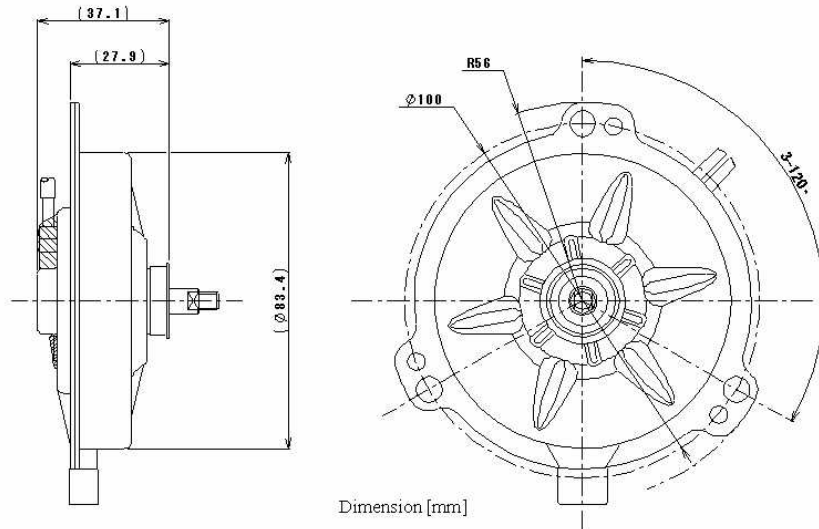

Coreless Flat Motor

# MODEL YA-740

Voltage (電圧)	12 V
No Load Speed (無負荷回転数)	5900 rpm
No Load Current (無負荷電流)	0.4 A
Operating Point (動作点)	
Torque (トルク)	0.049 Nm
Speed (回転数)	4300 rpm
Current (電流)	3.0 A
Output (出力)	22.1 W
Efficiency (効率)	61.3 %
Noise (騒音) 12V-500mm	50 dBA
Weight (重量)	415 g
Motor Life (モータ寿命)	
85°C Continual : 1000hr More Than (雰囲気温度85°C:1000時間以上)	