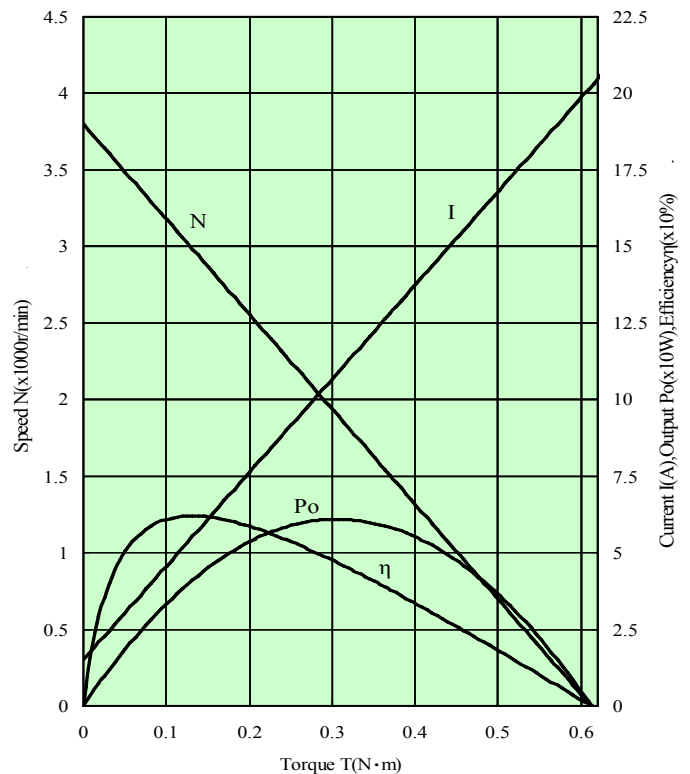

## Flat Motor Coreless

Y-750

定格電圧 Rated Voltage	DC12V
無負荷回転速度 No Load Rotational Frequency (r/min)	3,300
無負荷電流 No Load Current (A)	0.5
定格トルク Rated Torque (N·m)	0.196
定格回転速度 Rated Rotational Frequency (r/min)	2,300
定格電流 Rated Current (A)	6.4
定格出力 Rated Output (W)	47
効率 Efficiency (%)	61
質量 Mass (g)	600
備考 Remarks	