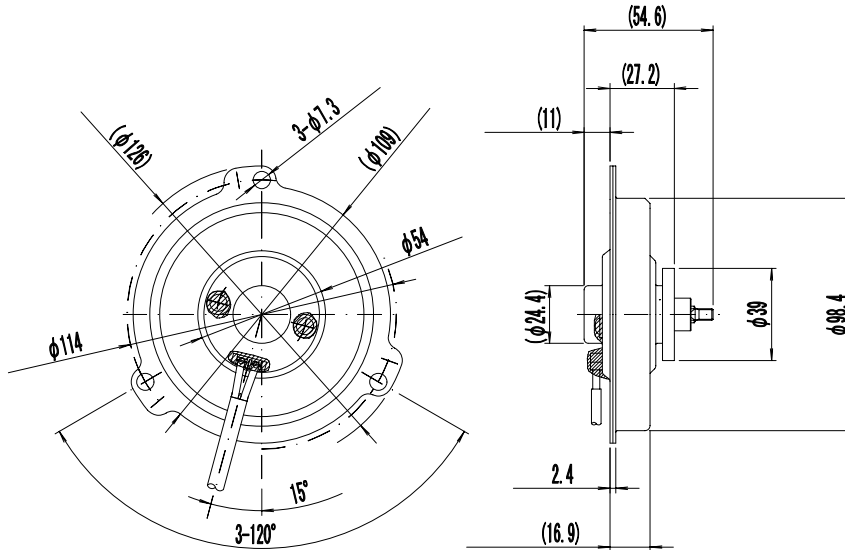

# MODEL Y-750

Performance:YA-750(DC12V)

## Flat Motor Coreless

Y-750

定格電圧 Rated Voltage	DC12V
無負荷回転速度 No Load Rotational Frequency (r/min)	3,300
無負荷電流 No Load Current (A)	0.5
定格トルク Rated Torque (N·m)	0.196
定格回転速度 Rated Rotational Frequency (r/min)	2,300
定格電流 Rated Current (A)	6.4
定格出力 Rated Output (W)	47
効率 Efficiency (%)	61
質量 Mass (g)	600
備考 Remarks	