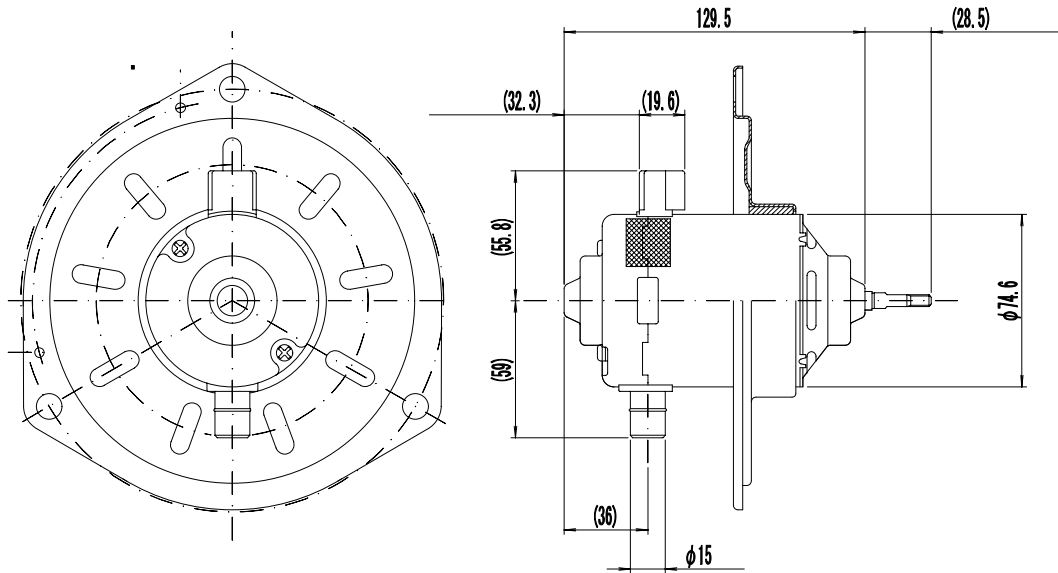

# MODEL YA-320

Performance:YA-320(DC12V)

### Cylinder Motor Cored

YA-320

定格電圧 Rated Voltage	DC12V
無負荷回転速度 No Load Rotational Frequency (r/min)	4,200
無負荷電流 No Laod Current (A)	1.1
定格トルク Rated Torque (N·m)	0.49
定格回転速度 Rated Rotational Frequency (r/min)	3,200
定格電流 Rated Current (A)	21
定格出力 Rated Output (W)	164
効率 Efficiency (%)	65
質量 Mass (g)	1,350
備考 Remarks	