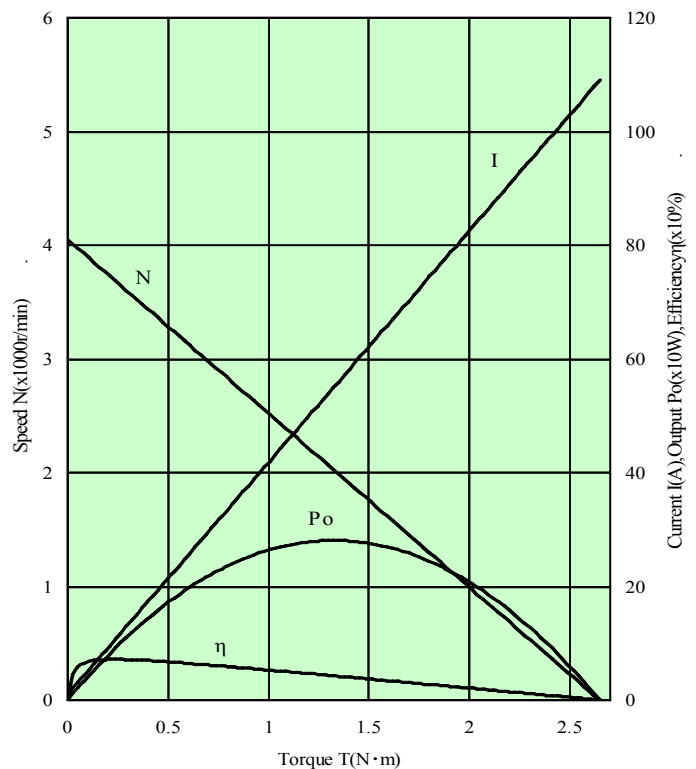

# MODEL YA-320

Performance:YA-320(DC12V)

### Cylinder Motor Cored

YA-320

定格電圧 Rated Voltage	DC12V
無負荷回転速度 No Load Rotational Frequency (r/min)	4,200
無負荷電流 No Laod Current (A)	1.1
定格トルク Rated Torque (N·m)	0.49
定格回転速度 Rated Rotational Frequency (r/min)	3,200
定格電流 Rated Current (A)	21
定格出力 Rated Output (W)	164
効率 Efficiency (%)	65
質量 Mass (g)	1,350
備考 Remarks	