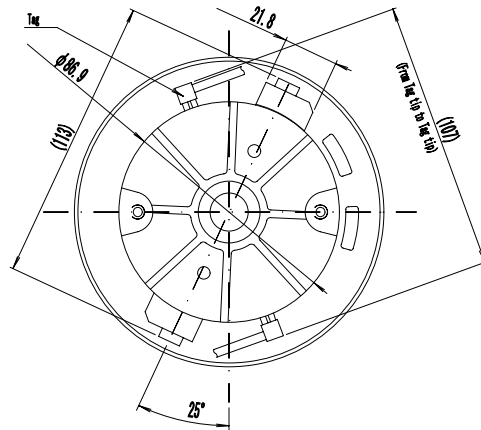

## Vacuum Motor Brush(YV)

YV-2000

入力電圧 Input Voltage		100v(50/60Hz)
入力電力 Input Power Max.	(W)	* 1,500
仕事率 Output Max.	(W)	** 620
真空度 Vacuum	(kPa)	27.4 (at 15.3dm <sup>3</sup> /s)
風量 Airflow	(dm <sup>3</sup> /s)	* 51.3
効率 Efficiency Max.	(%)	52
回転速度 Rotational Frequency Min.	(r/min)	38,200
寿命 Life	(h)	400
質量 Mass	(g)	1,135
絶縁階級 Insulation Class		A
備考 Remarks		100v Only