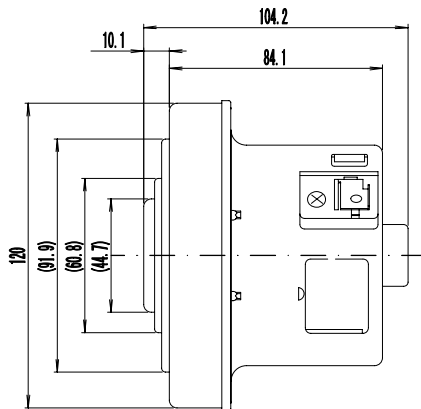

## Vacuum Motor Brush(YV)

YV-2000

入力電圧 Input Voltage		100v(50/60Hz)
入力電力 Input Power Max.	(W)	* 1,500
仕事率 Output Max.	(W)	** 620
真空度 Vacuum	(kPa)	27.4 (at 15.3dm <sup>3</sup> /s)
風量 Airflow	(dm <sup>3</sup> /s)	* 51.3
効率 Efficiency Max.	(%)	52
回転速度 Rotational Frequency Min.	(r/min)	38,200
寿命 Life	(h)	400
質量 Mass	(g)	1,135
絶縁階級 Insulation Class		A
備考 Remarks		100v Only