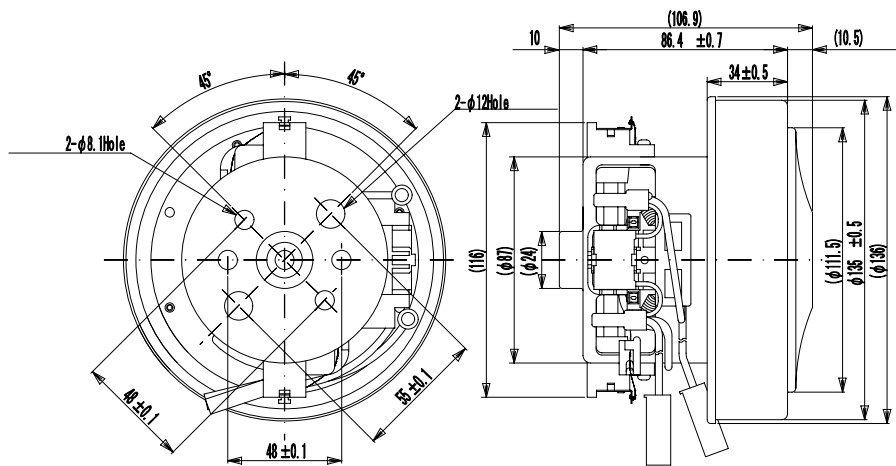

MODEL YV-2100

Vacuum Motor Brush(YV)

YV-2100

入力電圧 Input Voltage		240v/230v(50Hz)
入力電力 Input Power Max.	(W)	* 1,500
仕事率 Output Max.	(W)	** 600
真空度 Vacuum Max.	(kPa)	32.6
風量 Airflow	(dm ³ /s)	* 54.5
効率 Efficiency Max.	(%)	47.5
回転速度 Rotational Frequency Min.	(r/min)	32,900
寿命 Life	(h)	850
質量 Mass	(g)	1,370
絶縁階級 Insulation Class		F
備考 Remarks		

*at open

**at 33dm³/s

Performance: YV-2100

ac230v 50Hz