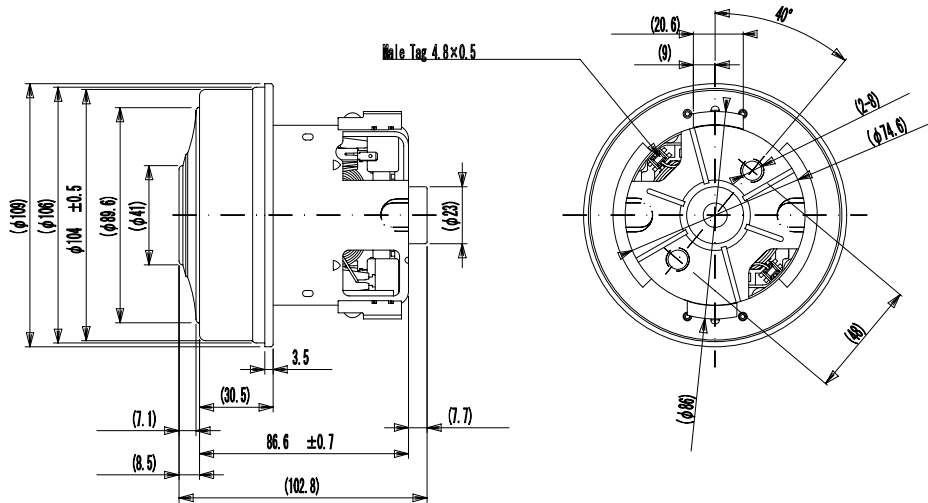

## Vacuum Motor Brush(YV)

YV-930

入力電圧 Input Voltage		100v(50/60Hz)
入力電力 Input Power Max.	(W)	* 750
仕事率 Output Max.	(W)	** 300
真空度 Vacuum	(kPa)	20 (at 12.5dm <sup>3</sup> /s)
風量 Airflow	(dm <sup>3</sup> /s)	* 37.3
効率 Efficiency Max.	(%)	45.5
回転速度 Rotational Frequency Min.	(r/min)	37,400
寿命 Life	(h)	
質量 Mass	(g)	815
絶縁階級 Insulation Class		E
備考 Remarks		100v Only

\*at open

\*\*at 20dm<sup>3</sup>/s